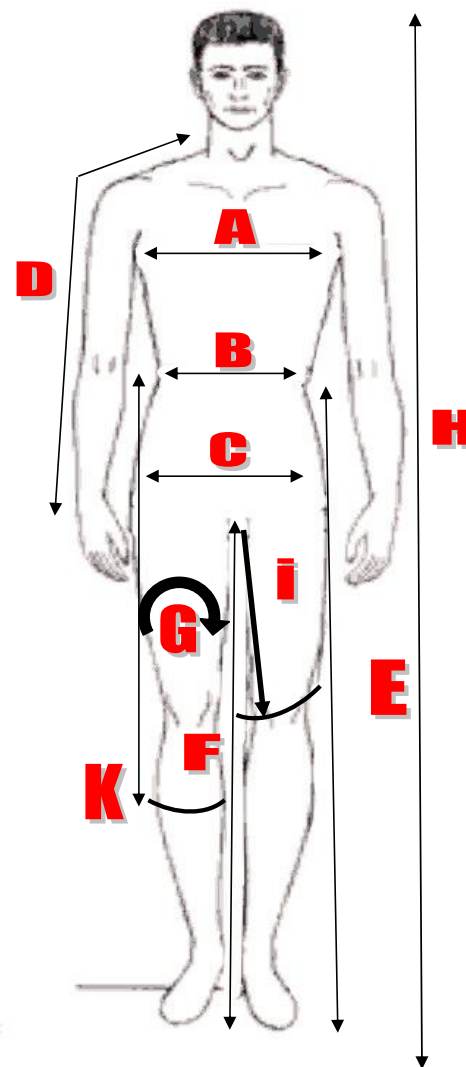

MODELO

TABLA DE MEDIDAS PARA HOMBRE

MEDIDA EN CMS.

DESCRIPCIO	LETRA	XS	S	M	L	XL	XXL	XXXL
CONTORNO PECHO	A	92	96	100	104	108	112	116
CONTORNO CINTURA	B	80	84	88	92	96	100	104
CONTORNO CADERA	C	96	100	104	108	112	116	120
LARGO MANGA	D	76	77	78	79	80	81	82
LARGO PANTALON	E	102	103,5	105	106,5	108	109,5	111
LARGO TIRO PANTALON	F	78	79	80	81	82	83	84
CONTORNO MUSLO	G	48	49	50	51	52	53	54
ESTATURA	H	170	172	174	176	178	180	182
LARGO TIRO CULOTTE	I	20,75	21,25	21,75	22,25	22,75	23,25	23,75
LARGO PIRATA	J	60	61	62	63	64	65	66

COMENTARIOS

MODELO	TABLA DE MEDIDAS PARA MUJER
--------	-----------------------------

MEDIDA EN CMS.

DESCRIPCIO	LETRA	S	M	L	XL		
CONTORNO PECHO	A	90	94	98	102		
CONTORNO CINTURA	B	70	74	78	82		
CONTORNO CADERA	C	96	100	104	108		
LARGO MANGA	D	65	66	67	68		
LARGO PANTALON	E	103	104	105	106		
LARGO TIRO PANTALON	F	81	82	83	84		
CONTORNO MUSLO	G	49	50	51	52		
ESTATURA (ESTÁNDAR 1,68 CM)	H	162	164	166	168		
LARGO TIRO CULOTTE	I	12	12,5	12,75	13,25		
LARGO PIRATA	K	58	59	60	61		